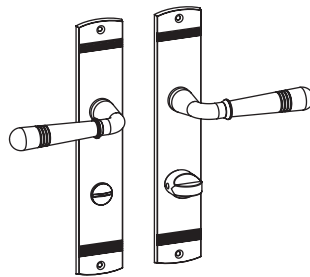

FABIO

Samtgrau oder Chrom, Langschild

GRIFFWERK Langschild-Garnitur für den Privatbereich. Drücker fest-drehbar gelagert auf Langschild. Schild sichtbar auf Türe verschraubt. Gleitlager für eine dauerhafte, geschmeidige und geräuschlose Funktion ohne Wartungsaufwand.

FABIO

velvet gray or chrome, longplate

GRIFFWERK lever handle unit for the private area. Handle firmly pivoted on long backplate. Plate visibly screwed to the door. Plain bearing for permanent, smooth and silent function without maintenance effort.

**Griff
werk**

OPENING DOORS

FABIO Langschildgarnitur,
Ausführungen:
BB, PZ, WC

FABIO longplate
Options: BB, PZ, WC

FABIO Langschildgarnitur
mit Knopf R21,
Ausführungen: PZ

FABIO longplate with knob R21,
Options: PZ

WC Schild
FABIO

WC/bath plate
type FABIO