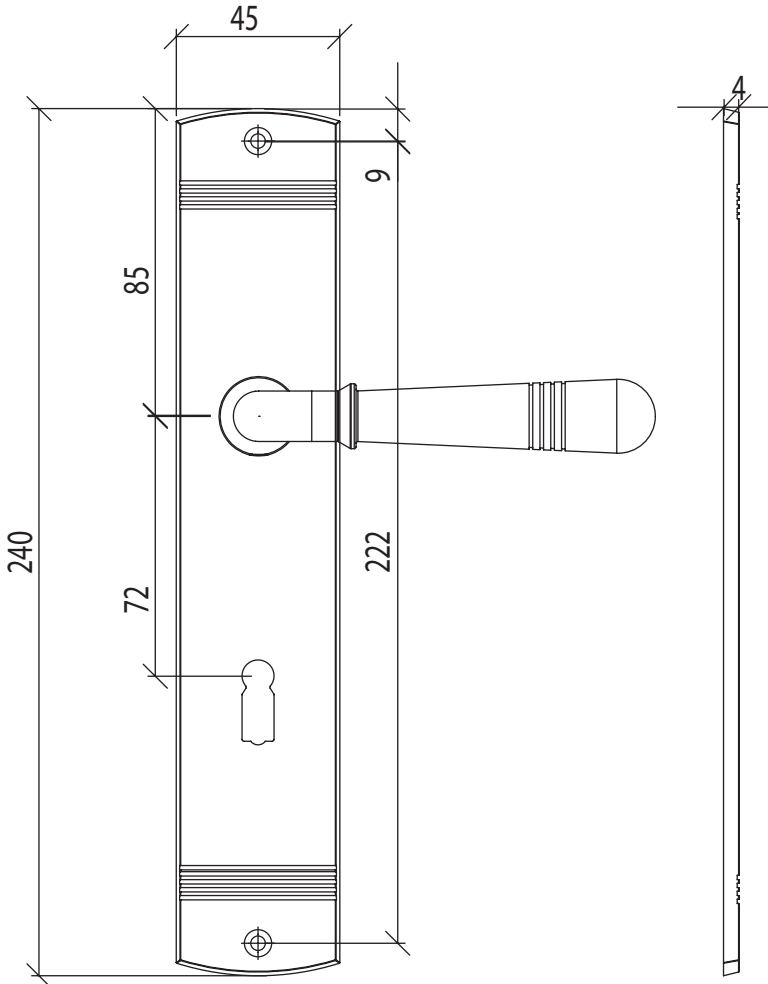

FABIO

Samtgrau oder Chrom, Langschild

GRIFFWERK Langschild-Garnitur für den Privatbereich. Drücker fest-drehbar gelagert auf Langschild. Schild sichtbar auf Türe verschraubt. Gleitlager für eine dauerhafte, geschmeidige und geräuschlose Funktion ohne Wartungsaufwand.

FABIO

velvet gray or chrome, longplate

GRIFFWERK lever handle unit for the private area. Handle firmly pivoted on long backplate. Plate visibly screwed to the door. Plain bearing for permanent, smooth and silent function without maintenance effort.

**Griff
werk**

OPENING DOORS

FABIO Langschildgarnitur,
Ausführungen:
BB, PZ, WC

FABIO longplate
Options: BB, PZ, WC

FABIO Langschildgarnitur
mit Knopf R21,
Ausführungen: PZ

FABIO longplate with knob R21,
Options: PZ

WC Schild
FABIO

WC/bath plate
type FABIO