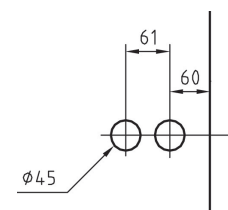

GATE
Ausführung: UV
GATE
Option: unlockable

GATE
Ausführung: BB
GATE
Option: BB

GATE
Ausführung: PZ
GATE
Option: Profile Cylinder

3-teiliges Band
GATE
3-part hinge
GATE

GATE
Gegenkasten
GATE
strike box

Rahmenteil Holz für
3-teilige Bänder
Frame part wood
for 3-part hinges

Rahmenteil Stahl für
3-teilige Bänder
Frame part steel
for 3-part hinges

WC-Schliesser
WC lock

Türschnäpper 1
Door trap 1

Türschnäpper 2
Door trap 2

Feststellset
Fastening set

Bohrungen
3-teiliges Band
Bore hinges
3-part hinge