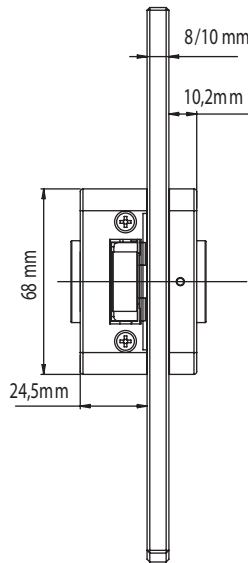

GATE, DESIGN: SIEGER DESIGN
Edelstahl-Optik matt oder poliert

GRIFFWERK Schlosskasten geeignet für den Einsatz an Glastüren

- Vorgerichtet für 8mm Glas
- Verbesserte Drückeraufnahme mit Doppel-Klemmnuss für mehr Stabilität des Griffes
- 3-fache Drückerführung durch Stabilio-Gleitbuchsen aus Hartkunststoff außen am Cover
- ROTA-PERFECT: Zusätzlicher Führungsring für den Vierkantstift, aus wartungsfreiem Slide-Perfect
- Flüsterfalle zur geräuscharmen Nutzung des Schlosses
- Verbindung zum Drücker über passgenaue Führungsbuchsen mit passendem Zierring
- Spezial Softpad Einlage zwischen Glas und Schlosskörper
- Passend für Standard Studio-Bohrungen

GATE, DESIGN: SIEGER DESIGN
stainless steel look satin or polished

GRIFFWERK lock case suitable for use on glass doors

- Prepared for 8 mm glass
- Double clip spindle for improved handle attachment
- Three kind of handle leadings by plastic stabilio-sliding bushing on cover side and a special guidance element inside of inner plate
- ROTA-PERFECT: Additional guide ring for square pin, made from maintenance-free Slide-Perfect
- Soft lock for low-noise use of the lock
- Connection to lever via perfect-fitting guide bearings with matching ring
- Special softpad insert between glass and lock body
- Suitable for standard Studio drill holes

GATE
Ausführung: UV
GATE
Option: unlockable

GATE
Ausführung: BB
GATE
Option: BB

GATE
Ausführung: PZ
GATE
Option: Profile Cylinder

3-teiliges Band
GATE
3-part hinge
GATE

GATE
Gegenkasten
GATE
strike box

Rahmenteil Holz für
3-teilige Bänder
Frame part wood
for 3-part hinges

Rahmenteil Stahl für
3-teilige Bänder
Frame part steel
for 3-part hinges

WC-Schliesser
WC lock

Türschnäpper 1
Door trap 1

Türschnäpper 2
Door trap 2

Feststellset
Fastening set

Bohrungen
3-teiliges Band
Bore hinges
3-part hinge