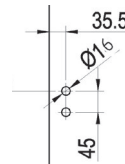

Rahmenteil Stahl für
3-teilige Bänder
Frame part steel
for 3-part hinges

WC-Schliesser
WC lock

Türschnäpper 1
Door trap 1

Türschnäpper 2
Door trap 2

Feststellset
Fastening set

Bohrungen
3-teiliges Band
Bore hinges
3-part hinge