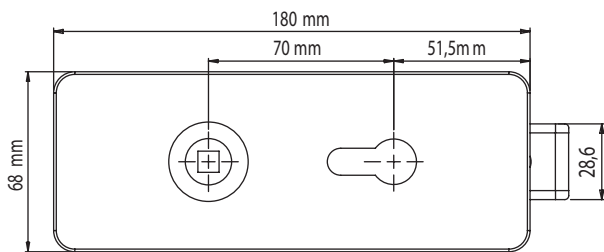

GATE, DESIGN: SIEGER DESIGN
Edelstahl-Optik matt oder poliert

GRIFFWERK Schlosskasten geeignet für den Einsatz an Glastüren

- Vorgerichtet für 8mm Glas
- Verbesserte Drückeraufnahme mit Doppel-Klemmnuss für mehr Stabilität des Griffes
- 3-fache Drückerführung durch Stabilio-Gleitbuchsen aus Hartkunststoff außen am Cover
- ROTA-PERFECT: Zusätzlicher Führungsring für den Vierkantstift, aus wartungsfreiem Slide-Perfect
- Flüsterfalle zur geräuscharmen Nutzung des Schlosses
- Verbindung zum Drücker über passgenaue Führungsbuchsen mit passendem Zierring
- Spezial Softpad Einlage zwischen Glas und Schlosskörper
- Passend für Standard Studio-Bohrungen

GATE, DESIGN: SIEGER DESIGN
stainless steel look satin or polished

GRIFFWERK lock case suitable for use on glass doors

- Prepared for 8 mm glass
- Double clip spindle for improved handle attachment
- Three kind of handle leadings by plastic stabilio-sliding bushing on cover side and a special guidance element inside of inner plate
- ROTA-PERFECT: Additional guide ring for square pin, made from maintenance-free Slide-Perfect
- Soft lock for low-noise use of the lock
- Connection to lever via perfect-fitting guide bearings with matching ring
- Special softpad insert between glass and lock body
- Suitable for standard Studio drill holes

GATE
Ausführung: UV
GATE
Option: unlockable

GATE
Ausführung: BB
GATE
Option: BB

GATE
Ausführung: PZ
GATE
Option: Profile Cylinder

3-teiliges Band
GATE
3-part hinge
GATE

GATE
Gegenkasten
GATE
strike box

Rahmenteil Holz für
3-teilige Bänder
Frame part wood
for 3-part hinges