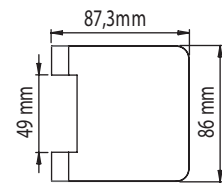

GATE
Ausführung: UV
GATE
Option: unlockable

GATE
Ausführung: BB
GATE
Option: BB

GATE
Ausführung: PZ
GATE
Option: Profile Cylinder

3-teiliges Band
GATE
3-part hinge
GATE

GATE
Gegenkasten
GATE
strike box

Rahmenteil Holz für
3-teilige Bänder
Frame part wood
for 3-part hinges