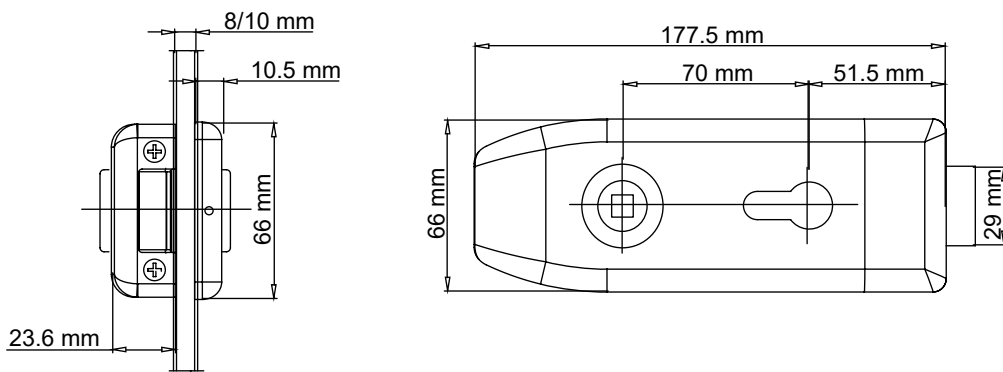

CREATIVO 1.0

Edelstahl matt, Perla silbermatt, Messing-Optik,
Edelstahl poliert

GRIFFWERK Schlosskasten geeignet für den Einsatz an Glastüren

- Vorgefertigt für 8mm Glas
- Verbesserte Drückeraufnahme mit Doppel-Klemmnuss für mehr Stabilität des Griffes
- 3-fache Drückerführung durch Stabilio-Gleitbuchsen aus Hartkunststoff außen am Cover
- ROTA-PERFECT: Zusätzlicher Führungsring für den Vierkantstift, aus wartungsfreiem Slide-Perfect
- Flüsterfalle zur geräuscharmen Nutzung des Schlosses
- Verbindung zum Drücker über passgenaue Führungsbuchsen mit passendem Zierring
- Spezial Softpad Einlage zwischen Glas und Schlosskörper
- Passend für Standard Studio-Bohrungen

CREATIVO 1.0

satin stainless steel, perla silver mat, brass look,
polished stainless steel

GRIFFWERK lock case suitable for use on glass doors

- Prepared for 8 mm glass
- Double clip spindle for improved handle attachment
- Three kind of handle leadings by plastic stabilio-sliding bushing on cover side and a special guidance element inside of inner plate
- ROTA-PERFECT: Additional guide ring for square pin, made from maintenance-free Slide-Perfect
- Soft lock for low-noise use of the lock
- Connection to lever via perfect-fitting guide bearings with matching ring
- Special softpad insert between glass and lock body
- Suitable for standard Studio drill holes